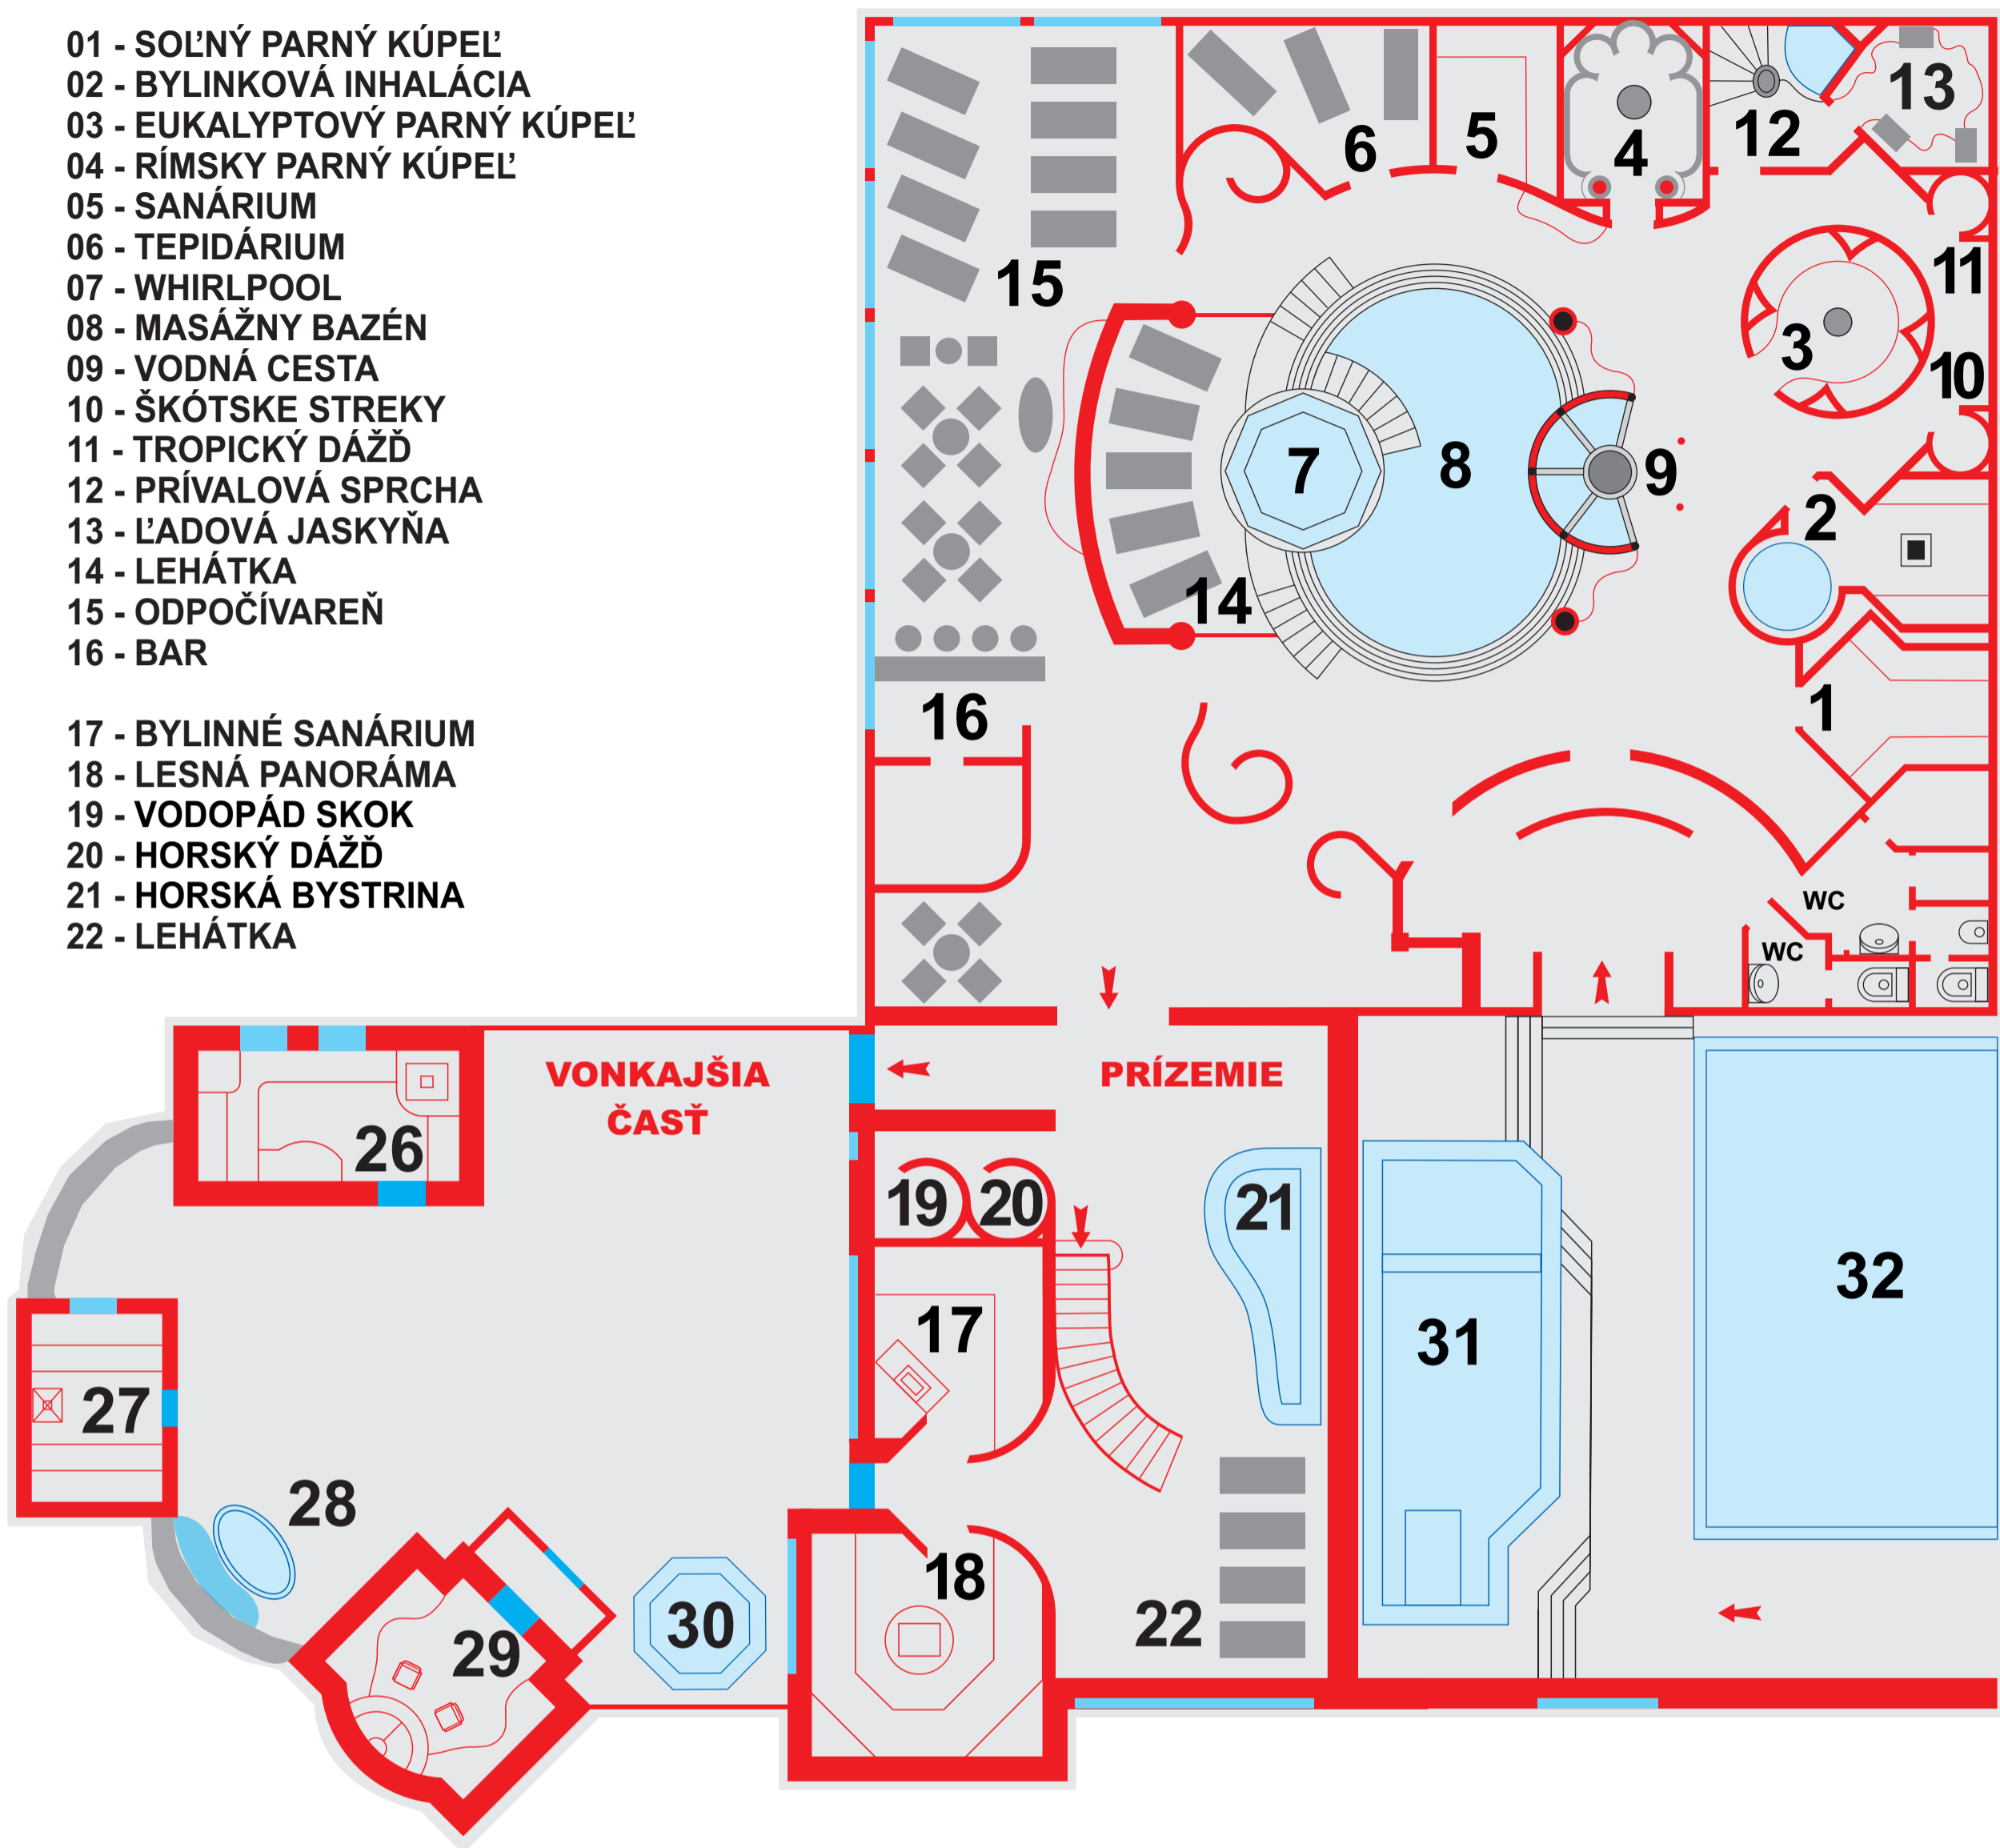

WELLNESS PATRIA AQUA PARADISE

- 01 - SOLNÝ PARNÝ KÚPEĽ
- 02 - BYLINKOVÁ INHALÁCIA
- 03 - EUKALYPTOVÝ PARNÝ KÚPEĽ
- 04 - RÍMSKY PARNÝ KÚPEĽ
- 05 - SANÁRIUM
- 06 - TEPIDÁRIUM
- 07 - WHIRLPOOL
- 08 - MASÁŽNY BAZÉN
- 09 - VODNÁ CESTA
- 10 - ŠKÓTSKE STREKY
- 11 - TROPICKÝ DÁŽĎ
- 12 - PRÍVALOVÁ SPRCHA
- 13 - ĽADOVÁ JASKYŇA
- 14 - LEHÁTKA
- 15 - ODPOČÍVAREŇ
- 16 - BAR

- 17 - BYLINNÉ SANÁRIUM
- 18 - LESNÁ PANORÁMA
- 19 - VODOPÁD SKOK
- 20 - HORSKÝ DÁŽĎ
- 21 - HORSKÁ BYSTRINA
- 22 - LEHÁTKA

- 23 - ODPOČÍVAREŇ
- 24 - WHIRLPOOL
- 25 - LEHÁTKA
- 26 - PRÍPECOK
- 27 - FÍNSKA ZRUBOVÁ SAUNA
- 28 - OCHLADZOVACÍ VODOPÁD
- 29 - PEKLO
- 30 - WHIRLPOOL - VONKAJŠÍ

- 31 - DETSKÝ BAZÉN SO ŠMÝKALKOU
- 32 - PLAVECKÝ BAZÉN

PATRIA
AQUA
PARADISE