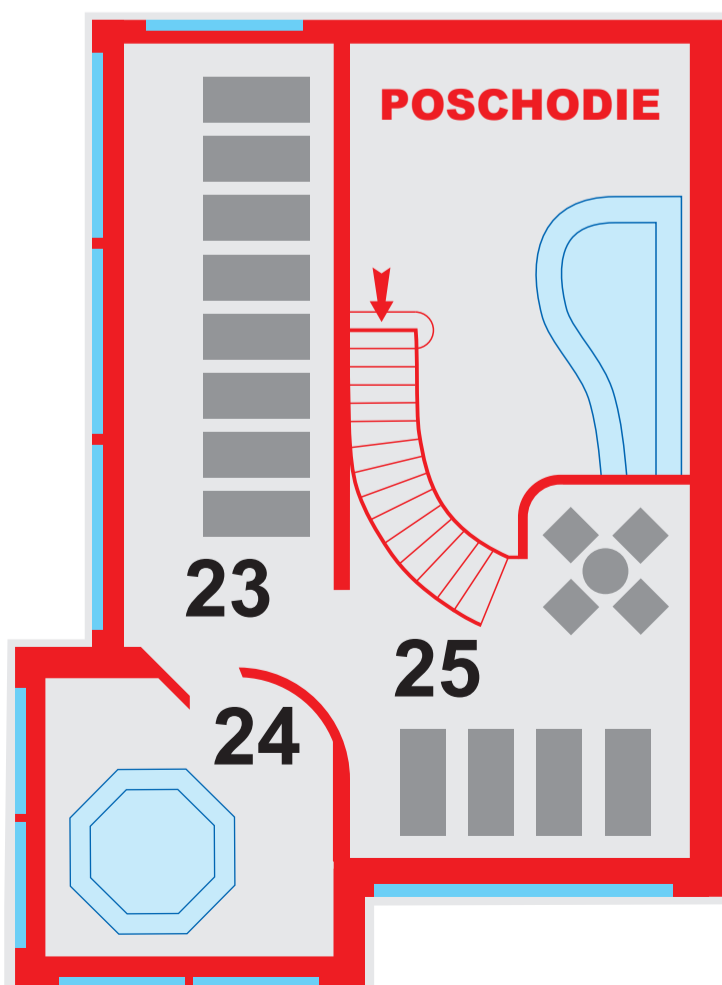

WELLNESS PATRIA AQUA PARADISE

- 01 - SOLNÝ PARNÝ KÚPEĽ
- 02 - BYLINKOVÁ INHALÁCIA
- 03 - EUKALYPTOVÝ PARNÝ KÚPEĽ
- 04 - RÍMSKY PARNÝ KÚPEĽ
- 05 - SANÁRIUM
- 06 - TEPIDÁRIUM
- 07 - WHIRLPOOL
- 08 - MASÁŽNY BAZÉN
- 09 - VODNÁ CESTA
- 10 - ŠKÓTSKE STREKY
- 11 - TROPICKÝ DÁŽĎ
- 12 - PRÍVALOVÁ SPRCHA
- 13 - ĽADOVÁ JASKYŇA
- 14 - LEHÁTKA
- 15 - ODPOČÍVAREŇ
- 16 - BAR

- 17 - BYLINNÉ SANÁRIUM
- 18 - LESNÁ PANORÁMA
- 19 - VODOPÁD SKOK
- 20 - HORSKÝ DÁŽĎ
- 21 - HORSKÁ BYSTRINA
- 22 - LEHÁTKA

- 23 - ODPOČÍVAREŇ
- 24 - WHIRLPOOL
- 25 - LEHÁTKA
- 26 - PRÍPECOK
- 27 - FÍNSKA ZRUBOVÁ SAUNA
- 28 - OCHLADZOVACÍ VODOPÁD
- 29 - PEKLO
- 30 - WHIRLPOOL - VONKAJŠÍ

- 31 - DETSKÝ BAZÉN SO ŠMÝKALKOU
- 32 - PLAVECKÝ BAZÉN

PATRIA
AQUA
PARADISE