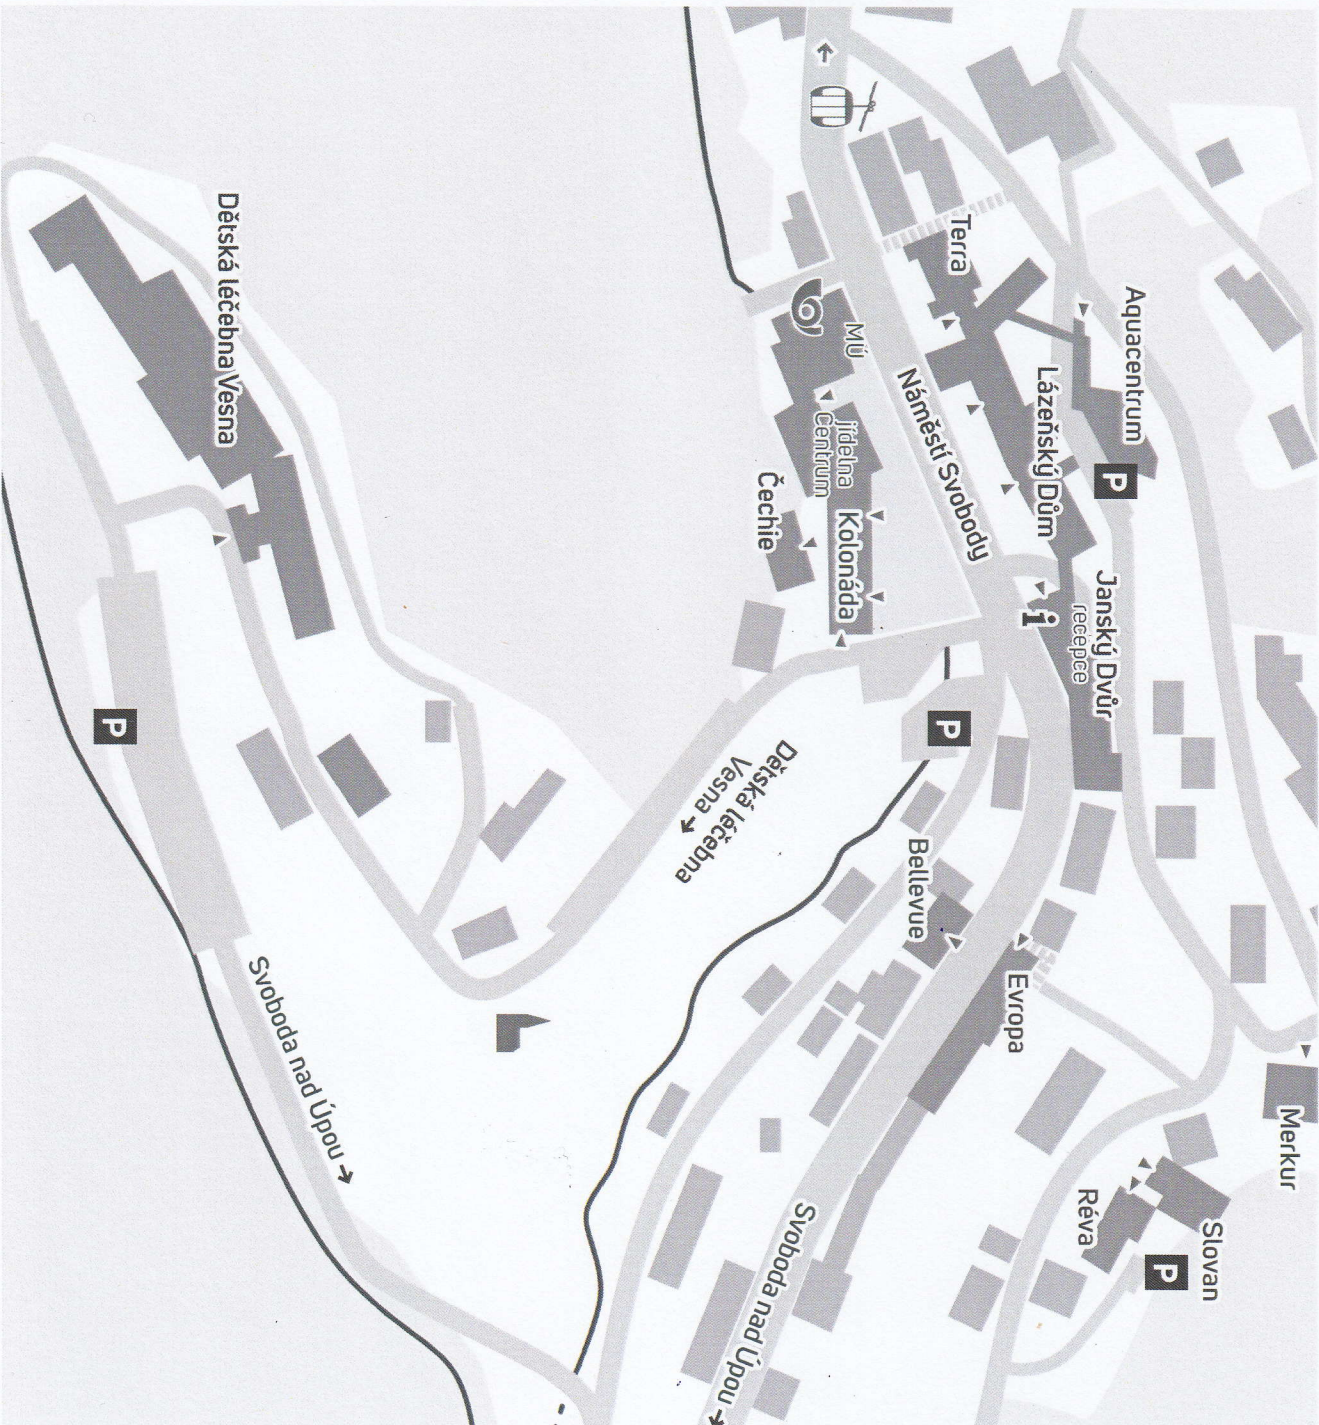

Janské Lázně
zpět do života

INFORMAČNÍ MAPKA JANSKÝCH LÁZNÍ

Aquacentrum

Terra

Čechie

Kolonáda

Lázeňský Dům

Slovan a Réva

Evropa

Bellevue

Janský Dvůr

Dětská léčebna Vesna